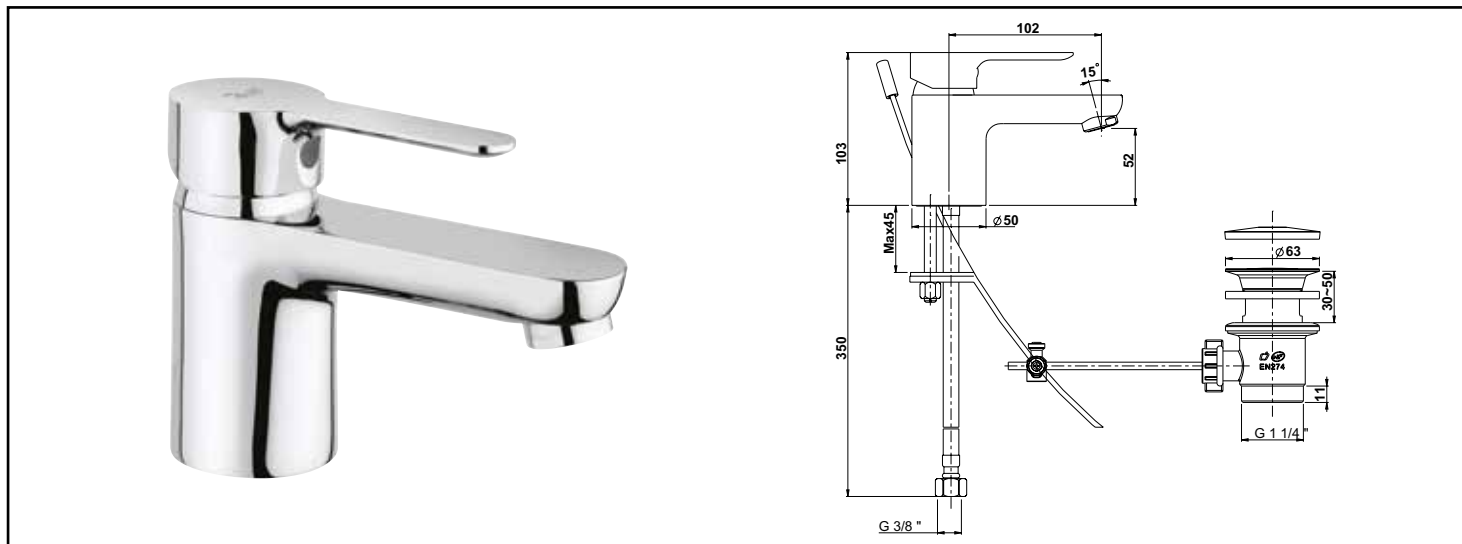

Référence : 501011107

## MITIGEUR DE LAVABO NORM'O C2 - CARTOUCHE Ø35 MM TECHNOLOGIE C2 - ROLF

■ UN DESIGN SOBRE ET MODERNE.

■ INSTALLATION RAPIDE ET FACILE.

■ ECONOMIES D'EAU ET D'ÉNERGIE GRÂCE À LA TECHNOLOGIE C2, C3 ET CH3

### DESCRIPTION

Chromé - Manette métal - Cartouche céramique Ø35 mm C2 - Bec fixe avec aérateur anticalcaire - Limiteur de débit par point dur - Limiteur de température réglable - Vidage hostaform plastique - Tirette de vidage latérale - Un point de fixation - Flexibles d'alimentation EPDM livrés pré-montés 350 mm - NF classement EO C2 A2 U3 (BBBA)

### CARACTÉRISTIQUES

Chromé - Manette métal - Cartouche Ø35 mm - Bec fixe avec aérateur anticalcaire - Limiteur de débit par point dur - Limiteur de température réglable - Un point de fixation - Flexibles EPDM pré-montés 350 mm - Vidage hostaform plastique - Tirette de vidage latérale - NF IA - Classement EO C2 A1 U3 (BBCA)